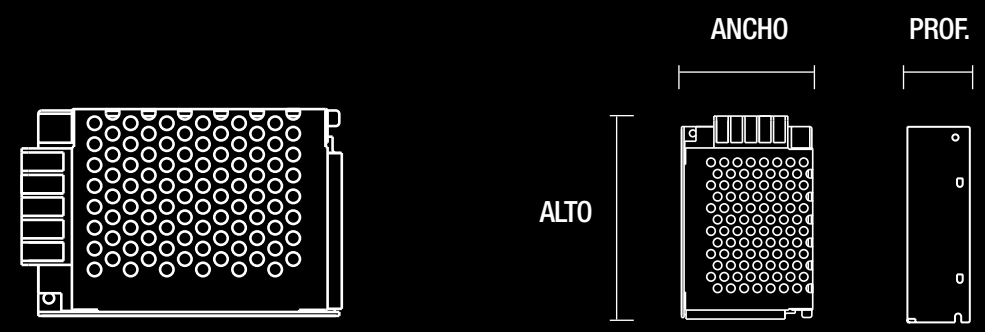

## CARACTERÍSTICAS TÉCNICAS

**NO DIMERIZABLES**

CÓDIGO	AMPERAJE	POTENCIA	MEDIDA (mm)		CAJA
			ALTO	ANCHO PROF.	
IM1801001	1,50 Amp.	18W	78 x 48x 20		100/200 u.
IM1801002	3 Amp.	36W	84 x 58x 38		10/100 u.
IM1801003	5 Amp.	60W	111 x 78x 36		10/50 u.
IM1801004	10 Amp.	120W	159x 98x38		1 u.
IM1801005	12,5 Amp.	150W	159x 98x38		1 u.
IM1801006	16,7 Amp.	200W	199x98x38		1 u.
IM1801007	20 Amp.	240W	199x98x42		1 u.
IM1801008	30 Amp.	360W	215x115x50		1 u.