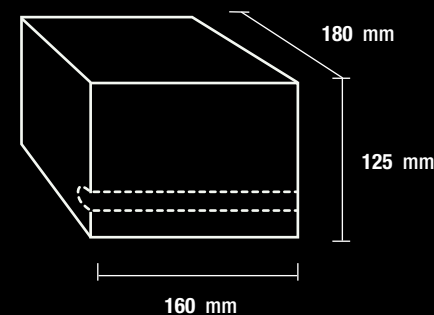

TREFILIGHT

CINTAS LED INTERIORES

AHORRA UN **90%** DE ENERGÍA

5 METROS

60 LEDS x METRO

CON CAJA EXHIBIDORA de 10 u.

CARACTERÍSTICAS TÉCNICAS

 VIDA ÚTIL 50.000 HS

 DIMERIZABLES

 TENSIÓN 12 VCC

 IP 20

 RGB

 VERDE

 AMARILLO

 ROJO

| | VOLTAJE | W / M | TIPO DE LED | IP |
|-----------------|---------|----------|-------------|----|
| SMD 5050 | 12V | 14,4 W/M | SMD 5050 | 20 |
| SMD 2835 | 12V | 6 W/M | SMD 2835 | 20 |

CON CAJA EXHIBIDORA de 10 u.

CARACTERÍSTICAS TÉCNICAS

VIDA ÚTIL 50.000 HS

DIMERIZABLES

TENSIÓN 12 VCC

IP 65

RGB

VERDE